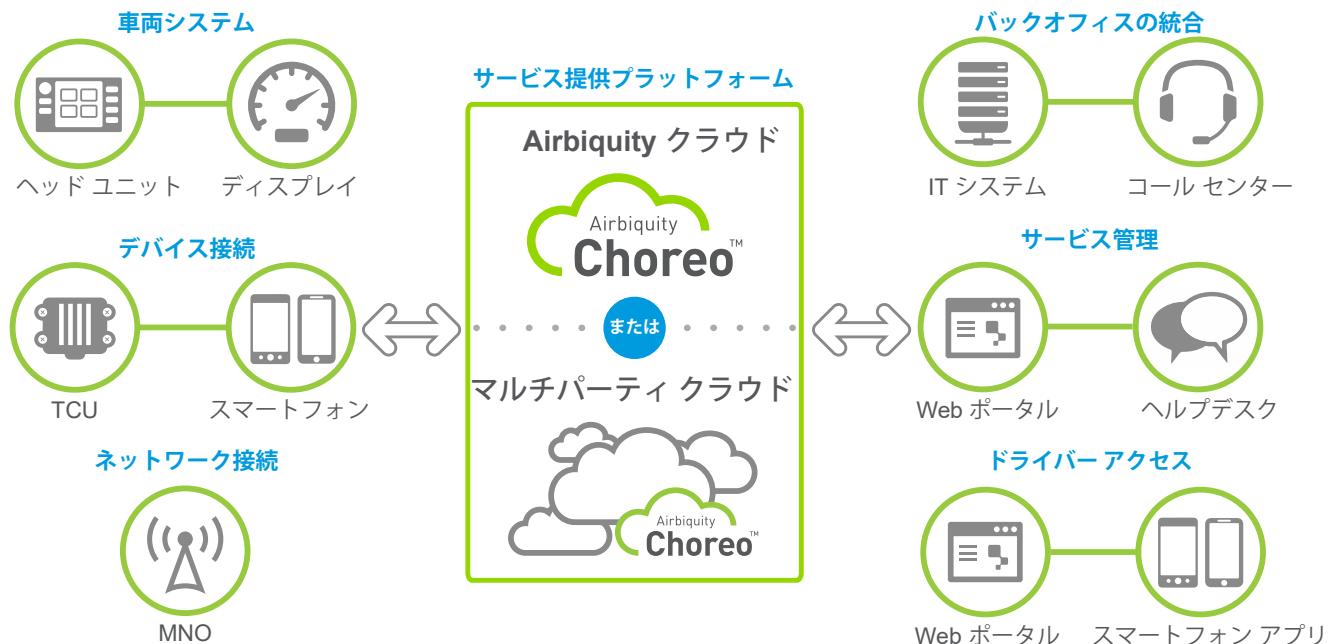

サービスの信頼性とエコシステムの統合

自動車メーカーの最優先事項は、ドライバーを含めた搭乗者全員の安全性とセキュリティの確保です。そこでドライバーの強い味方となるのが、デバイス接続（車載型/持ち込み）やカスタム仕様の車両リモート管理アプリ、又コールセンターやコンシェルジュへのアクセスを可能にし、運転中、スマートフォン、パソコンからも利用できる信頼性に優れたソリューションです。安全性とセキュリティのサービスは、消費者の期待が高いため、実績のある信頼できるテレマティクス技術、ITシステムとサードパーティーのエコシステム統合、サービス提供時間の99.9%保証などを組み合わせて提供

する必要があります。こうした要件のすべてに対応するのが Airbiquity の安全性とセキュリティのサービスです。このサービスには、既の実証済みであり、アプリケーション管理、サブスクリプション管理、ポリシーコントロール、OTA(over-the-air)ソフトウェア更新、サブスクライバー請求と支払いといった各種機能を持っています。

安全性とセキュリティの機能

- 自動衝突通知
- ロードサイドアシスタンスとコンシェルジュ
- 車に送信するロケーションとアクセス方法
- リモート ドアとクライメイト コントロール
- リモートアラートと盗難追跡
- 盗難車両の機能停止
- ドライバー スマートフォン アプリ
- ドライバー Web ポータル

CHOREO サービス提供プラットフォーム

クラウドベースのコネクテッドカー サービス

Choreo は、最新のテクノロジーを駆使したクラウドベースのサービス提供プラットフォームです。コネクテッドカーへの期待に応え、未来を担います。Choreo のオープンアーキテクチャは、エンドツーエンドのサービス提供を可能にし、既存のサービスやマルチパーティクラウドとのコンポーネントレベルでの統合を実現します。Choreo は、従来および新興のコネクテッドカー サービスが必要とするあらゆる車両システムや接続デバイス、通信ネットワーク、コンテンツプロバイダー、バックオフィス IT システムを統合します。